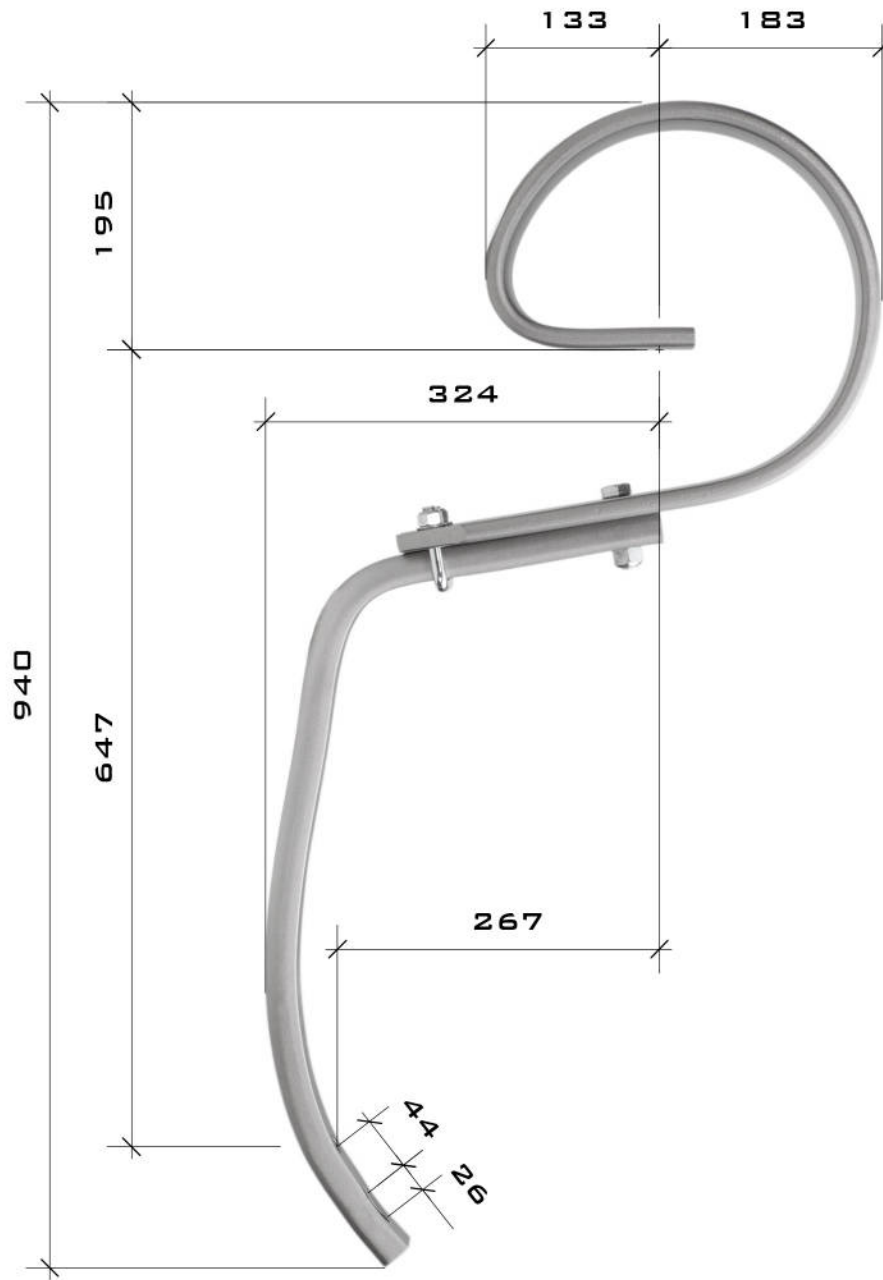

GRUBBERZINKEN GOLIATH P94/2

CULTIVATOR GOLIATH P94/2

VIBRO-CULTEUR LOURD GOLIATH P94/2

LOCHBILD

P94/23

P94/6

ART.-NR. PART NO. NO D'ARTICLE	BESTELL-NR. ORDER-NO NO DE COMMAND	ABMESSUNGEN DIMENSIONS MESURES MM	BEZEICHNUNG DESIGNATION DESIGNATION	KG
P94/2	17562120		ZINKEN TINE DENT	27,85
P94/16	17562000	150X16	BLATTFEDER LEAF SPRING RESSORT A LAME	19,80
P94/17	17300120	50X26	UNTERTEIL LOWERPART PARTIE INFERIEUR	7,80
P94/19	190619	M16	BÜGELSCHRAUBE U-BOLT VIS EN U	0,25
P94/20	190068	M16X60	BEFESTIGUNGSSCHRAUBE CONNECTING BOLT VIS A JONCTION	0,16
P94/23	17300017	125X16X440	SCHAR SHARE SOC	3,32
P94/33	190093	M12X60	SCHARSCHRAUBE BOLT VIS	0,07