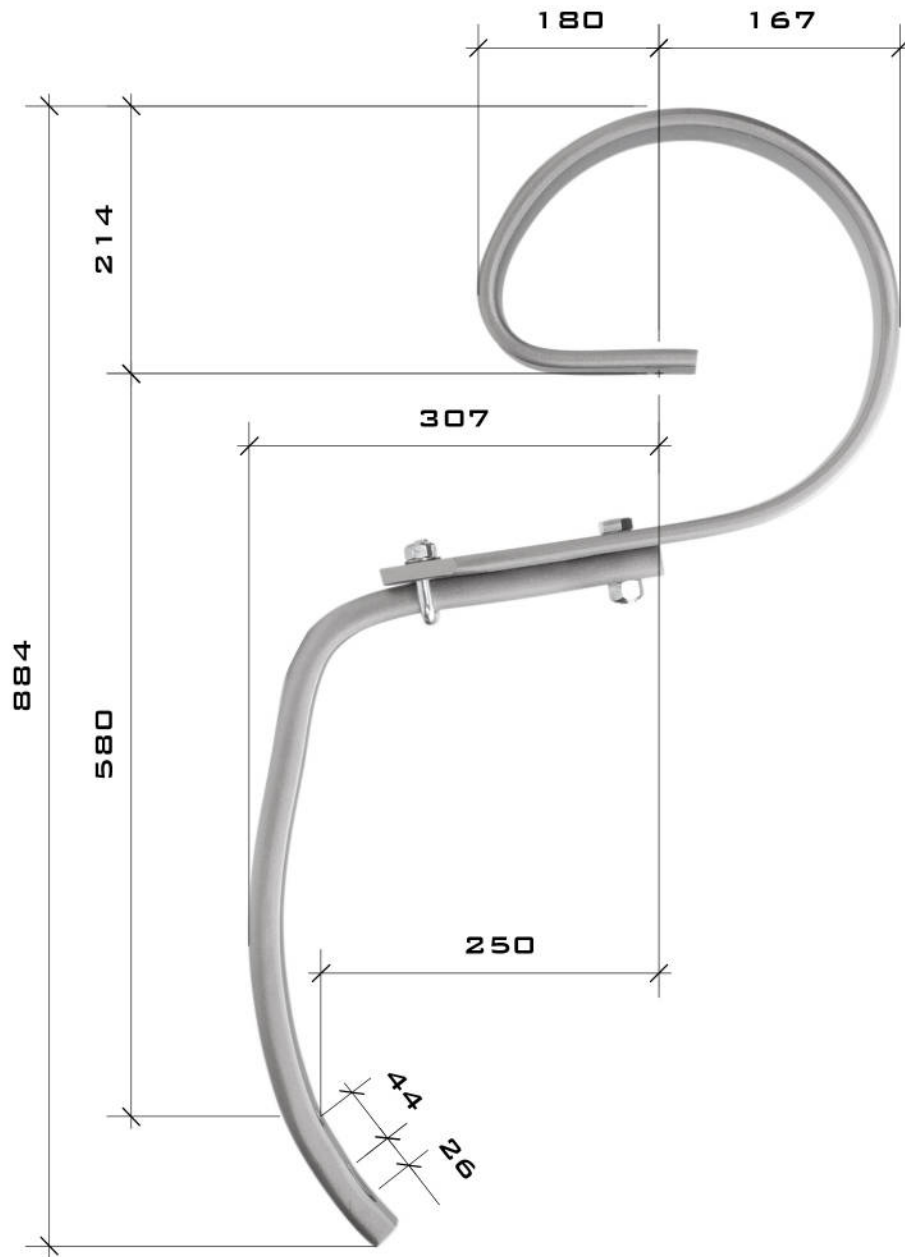

# GRUBBERZINKEN GOLIATH P92/2

CULTIVATOR GOLIATH P92/2

VIBRO-CULTEUR LOURD GOLIATH P92/2

LOCHBILD

P92/23

P92/6

ART.-NR. PART NO. NO D'ARTICLE	BESTELL-NR. ORDER-NO NO DE COMMAND	ABMESSUNGEN DIMENSIONS MESURES MM	BEZEICHNUNG DESIGNATION DESIGNATION	KG
P92/2	17547114		ZINKEN   TINE   DENT	25,04
P92/16	17547000	150x14	BLATTFEDER   LEAF SPRING   RESSORT A LAME	19,00
P92/17	17300114	50x22	UNTERTEIL   LOWERPART   PARTIE INFERIEUR	5,74
P92/19	190615	M12	BÜGELSCHRAUBE   U-BOLT   VIS EN U	0,15
P92/20	190029	M16x55	BEFESTIGUNGSSCHRAUBE CONNECTING BOLT   VIS A JONCTION	0,15
P92/23	17300017	125x16x440	SCHAR   SHARE   SOC	3,32
P92/33	190022	M12x55	SCHARSCHRAUBE   BOLT   VIS	0,07