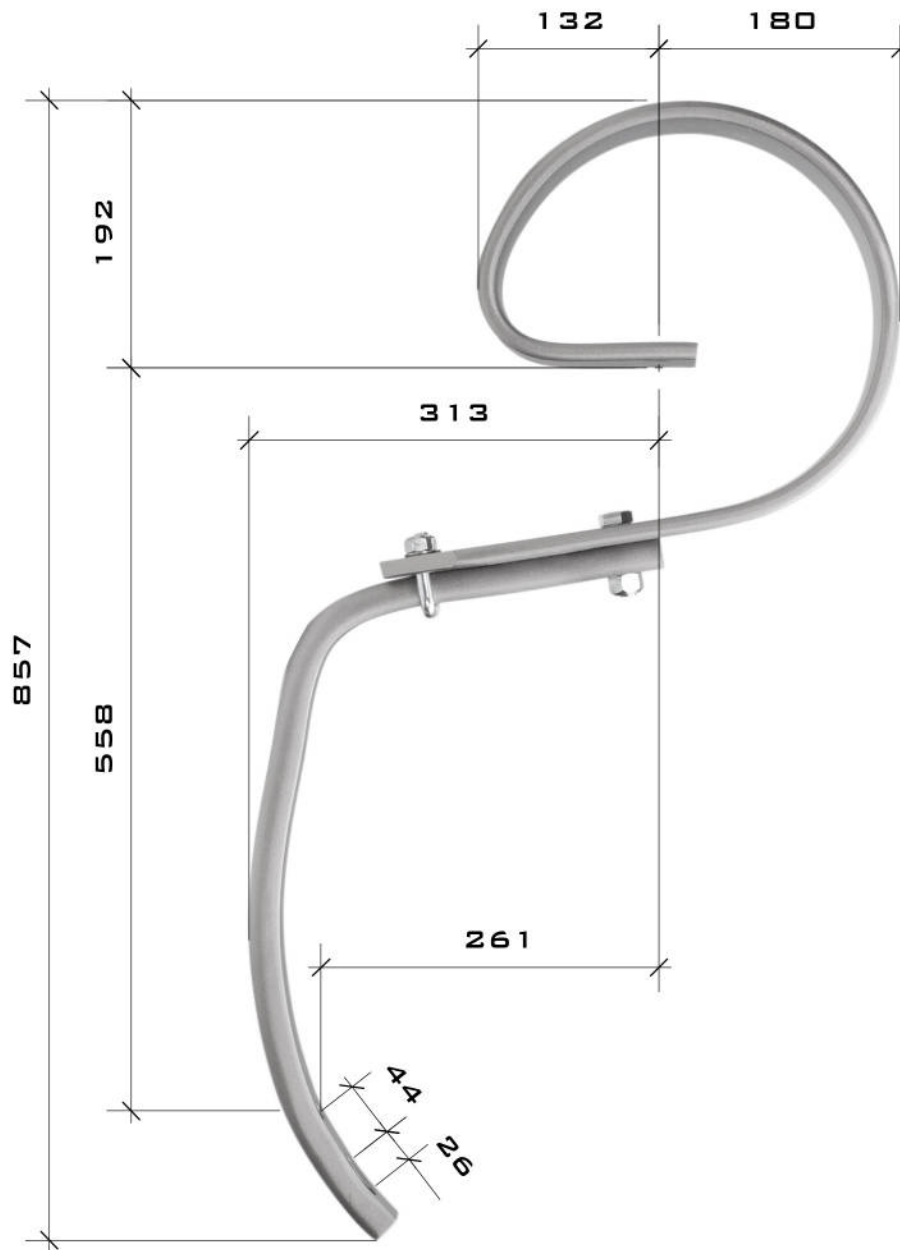

GRUBBERZINKEN GOLIATH P9 1/2

CULTIVATOR GOLIATH P9 1/2

VIBRO-CULTEUR LOURD GOLIATH P9 1/2

LOCHBILD

P9 1/23

P9 1/6

ART.-NR. PART NO. NO D'ARTICLE	BESTELL-NR. ORDER-NR NO DE COMMAND	ABMESSUNGEN DIMENSIONS MESURES MM	BEZEICHNUNG DESIGNATION DESIGNATION	KG
P91/2	17556114		ZINKEN TINE DENT	23,24
P91/16	17556000	150x14	BLATTFEDER LEAF SPRING RESSORT A LAME	17,20
P91/17	17300114	50x22	UNTERTEIL LOWERPART PARTIE INFERIEUR	5,74
P91/19	190615	M12	BÜGELSCHRAUBE U-BOLT VIS EN U	0,15
P91/20	190029	M16x55	BEFESTIGUNGSSCHRAUBE CONNECTING BOLT VIS A JONCTION	0,15
P91/23	17300017	125x16x440	SCHAR SHARE SOC	3,32
P91/33	190022	M12x55	SCHARSCHRAUBE BOLT VIS	0,07