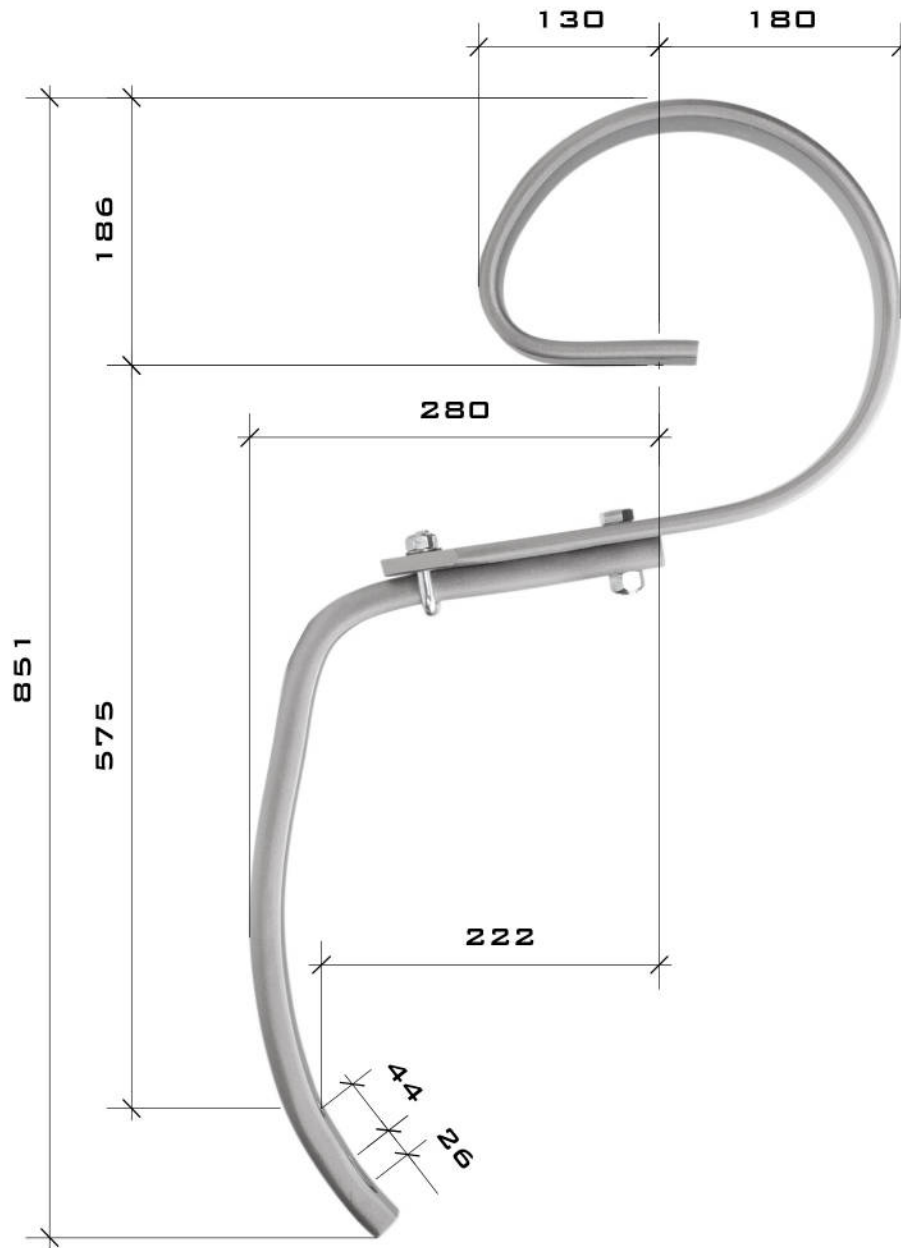

GRUBBERZINKEN GOLIATH P90/2

CULTIVATOR GOLIATH P90/2

VIBRO-CULTEUR LOURD GOLIATH P90/2

LOCHBILD

P90/23

P90/6

ART.-NR. PART NO. NO D'ARTICLE	BESTELL-NR. ORDER-NO NO DE COMMAND	ABMESSUNGEN DIMENSIONS MESURES MM	BEZEICHNUNG DESIGNATION DESIGNATION	KG
P90/2	17555114		ZINKEN TINE DENT	20,44
P90/16	17555000	150X12	BLATTFEDER LEAF SPRING RESSORT A LAME	14,40
P90/17	17300114	50X22	UNTERTEIL LOWERPART PARTIE INFERIEUR	5,74
P90/19	190615	M12	BÜGELSCHRAUBE U-BOLT VIS EN U	0,15
P90/20	190028	M16X50	BEFESTIGUNGSSCHRAUBE CONNECTING BOLT VIS A JONCTION	0,15
P90/23	17300017	125X16X440	SCHAR SHARE SOC	3,32
P90/33	190022	M12X55	SCHARSCHRAUBE BOLT VIS	0,07