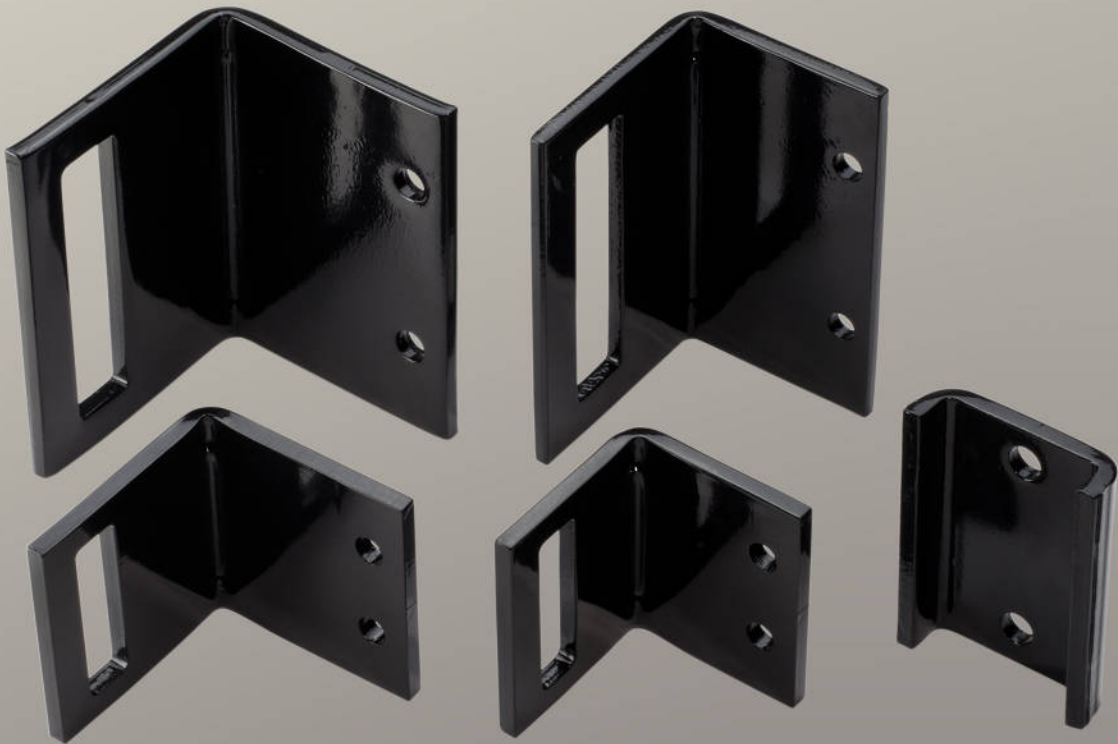

RAHMENBEFESTIGUNGEN FÜR GRUBBERZINKEN

CLAMPS FOR CULTIVATORS

BRIDES DE FIXATION POUR VIBRO-CULTEURS LOURDS

+ HERKULES <sup>PLUS</sup>

ANDERE AUSFÜHRUNGEN, WIE FORM, MATERIALABMESSUNGEN UND BAUHÖHE AUF ANFRAGE  
OTHER VERSIONS SUCH AS DESIGN, DIMENSION OF MATERIAL AND OVERALL HEIGHT AVAILABLE ON INQUIRY  
AUTRES REALISATIONS COMME LA FORME, LES DIMENSIONS DU MATERIAL ET LA HAUTEUR DE LA PIECE LIVRABLE SUR DEMANDE