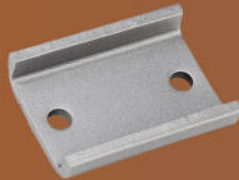

RAHMENBEFESTIGUNGEN FÜR GRUBBERZINKEN

CLAMPS FOR CULTIVATORS

BRIDES DE FIXATION POUR VIBRO-CULTEURS LOURDS

+ HERKULES <sup>PLUS</sup>

ANDERE AUSFÜHRUNGEN, WIE FORM, MATERIALABMESSUNGEN UND BAUHÖHE AUF ANFRAGE  
OTHER VERSIONS SUCH AS DESIGN, DIMENSION OF MATERIAL AND OVERALL HEIGHT AVAILABLE ON INQUIRY  
AUTRES REALISATIONS COMME LA FORME, LES DIMENSIONS DU MATERIAL ET LA HAUTEUR DE LA PIECE LIVRABLE SUR DEMANDE