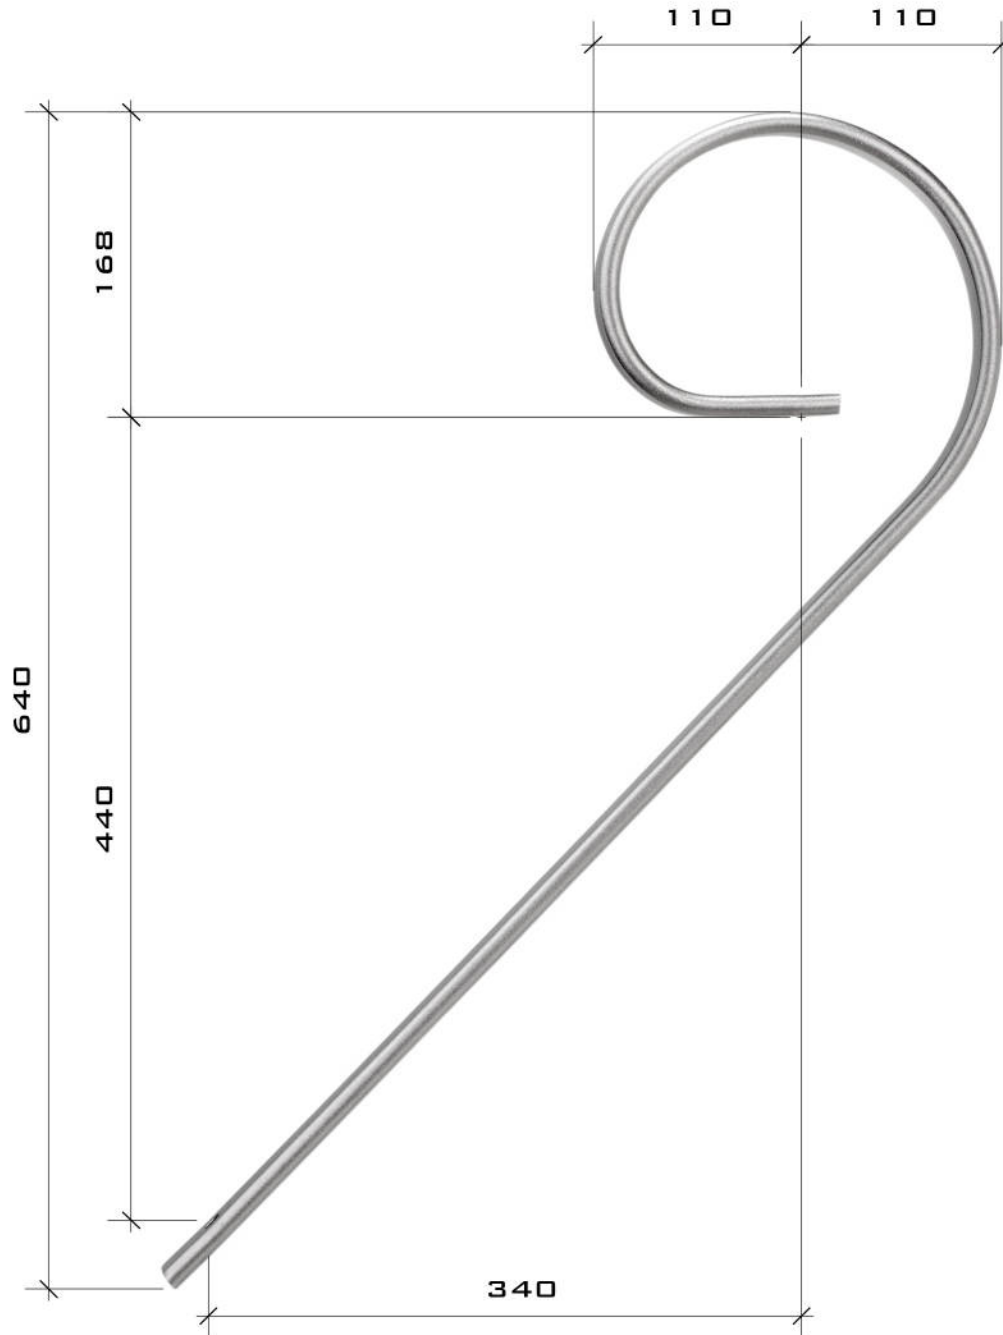

# SONDERFEDER P30/2

SPECIAL SPRING P30/2

RESSORT SPECIAL P30/2

ART.-NR. PART NO. NO D'ARTICLE	BESTELL-NR. ORDER-NO NO DE COMMAND	ABMESSUNGEN DIMENSIONS MESURES MM	BEZEICHNUNG DESIGNATION DESIGNATION	KG
P30/2	17530000	32X12	SONDERFEDER SPECIAL SPRING RESSORT SPECIAL	3,29