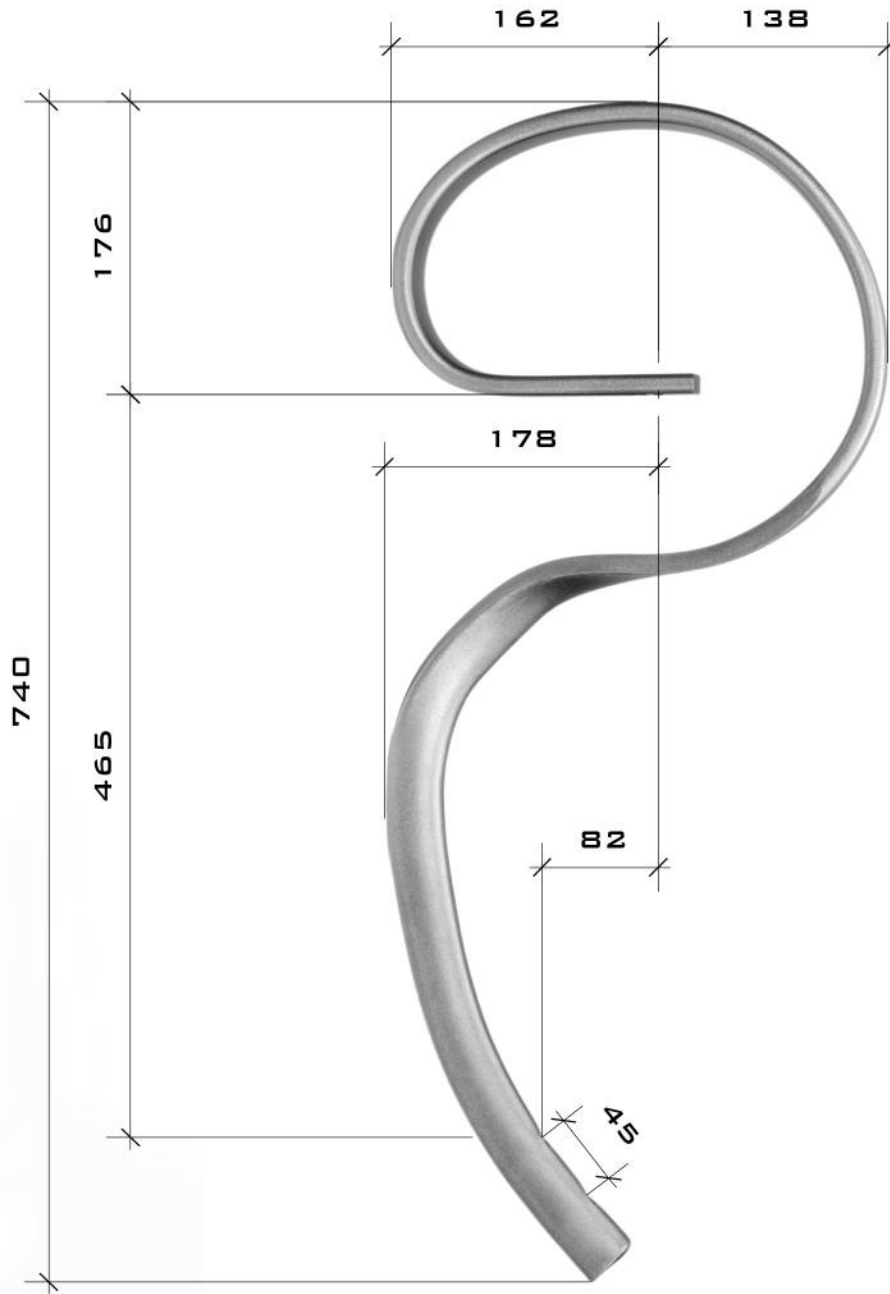

KULTUREGGENZINKEN HERKULES^{PLUS} P74/2

HARROW TINE HERKULES^{PLUS} P74/2

DENT DE HERSE HERKULES^{PLUS} P74/2

LOCHBILD

P74/6

ART.-NR. PART NO. NO D'ARTICLE	BESTELL-NR. ORDER-NO NO DE COMMAND	ABMESSUNGEN DIMENSIONS MESURES MM	BEZEICHNUNG DESIGNATION DESIGNATION	KG
P74/2	LW17321000	90X13	KULTUREGGENZINKEN HARROW TINE DENT DE HERSE	10,80
P74/1	LW17321019	90X13	KULTUREGGENZINKEN MIT SCHAR HARROW TINE WITH SHARE DENT DE HERSE AVEC SON	12,17
P74/6	LW17300019	60X10X312	SCHAR SHARE SOC	1,27
P74/10	190106	M10X60	SCHARSCHRAUBE BOLT VIS	0,06