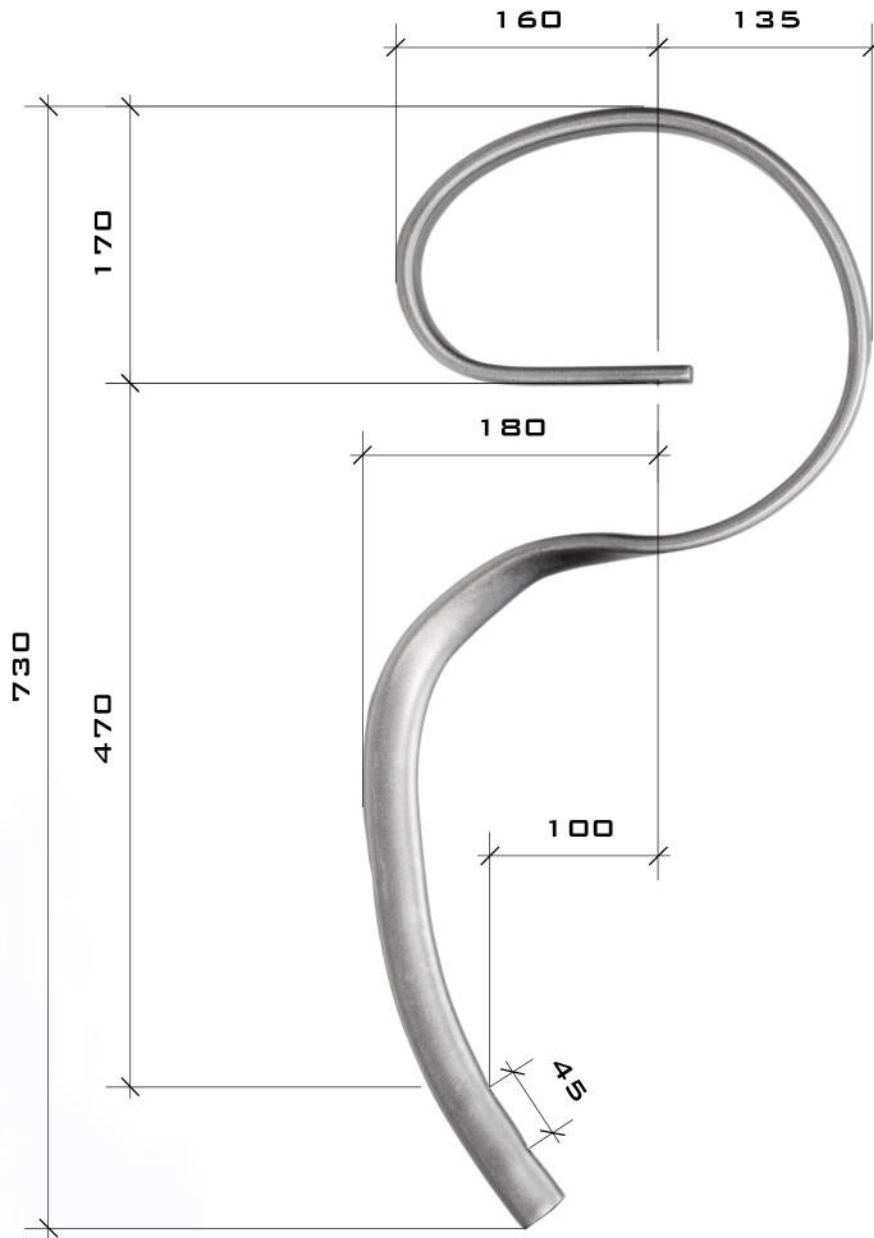

KULTUREGGENZINKEN HERKULES P72/2

HARROW TINE HERKULES P72/2

DENT DE HERSE HERKULES P72/2

Das Original

P72/9

P72/6

| ART.-NR. PART NO. NO D'ARTICLE | BESTELL-NR. ORDER-NO NO DE COMMAND | ABMESSUNGEN DIMENSIONS MESURES MM | BEZEICHNUNG DESIGNATION DESIGNATION | KG |
|--------------------------------------|--|--|---|------|
| P72/2 | 17318000 | 70x12 | KULTUREGGENZINKEN HARROW TINE DENT DE HERSE | 8,60 |
| P72/1 | 17318015 | 70x12 | KULTUREGGENZINKEN MIT SCHAR HARROW TINE WITH SHARE DENT DE HERSE AVEC SON | 9,60 |
| P72/6 | 17300015 | 60x7x312 | SCHAR SHARE SOC | 0,90 |
| P72/10 | 190106 | M10x60 | SCHARSCHRAUBE BOLT VIS | 0,05 |