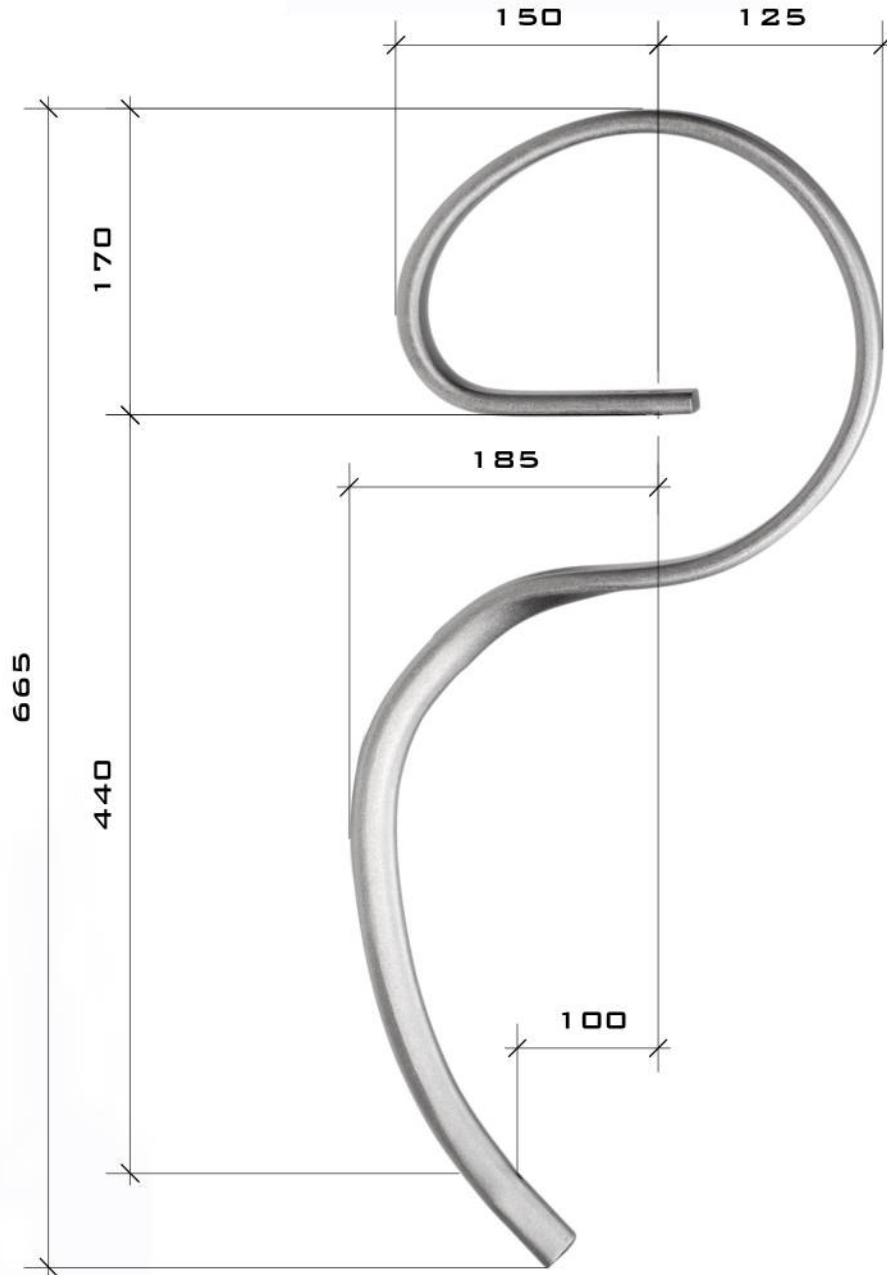

KULTUREGGENZINKEN P7 1/2

HARROW TINE P7 1/2

DENT DE HERSE P7 1/2

P7 1/9

P7 1/6

ART.-NR. PART NO. NO D'ARTICLE	BESTELL-NR. ORDER-NO NO DE COMMAND	ABMESSUNGEN DIMENSIONS MESURES MM	BEZEICHNUNG DESIGNATION DESIGNATION	KG
P71/2	17571000	50X13	KULTUREGGENZINKEN HARROW TINE DENT DE HERSE	6,20
P71/1	17571013	50X13	KULTUREGGENZINKEN MIT SCHAR HARROW TINE WITH SHARE DENT DE HERSE AVEC SON	7,03
P71/6	17300013	60X7X260	SCHAR SHARE SOC	0,77
P71/10	190097	M10X50	SCHARSCHRAUBE BOLT VIS	0,06