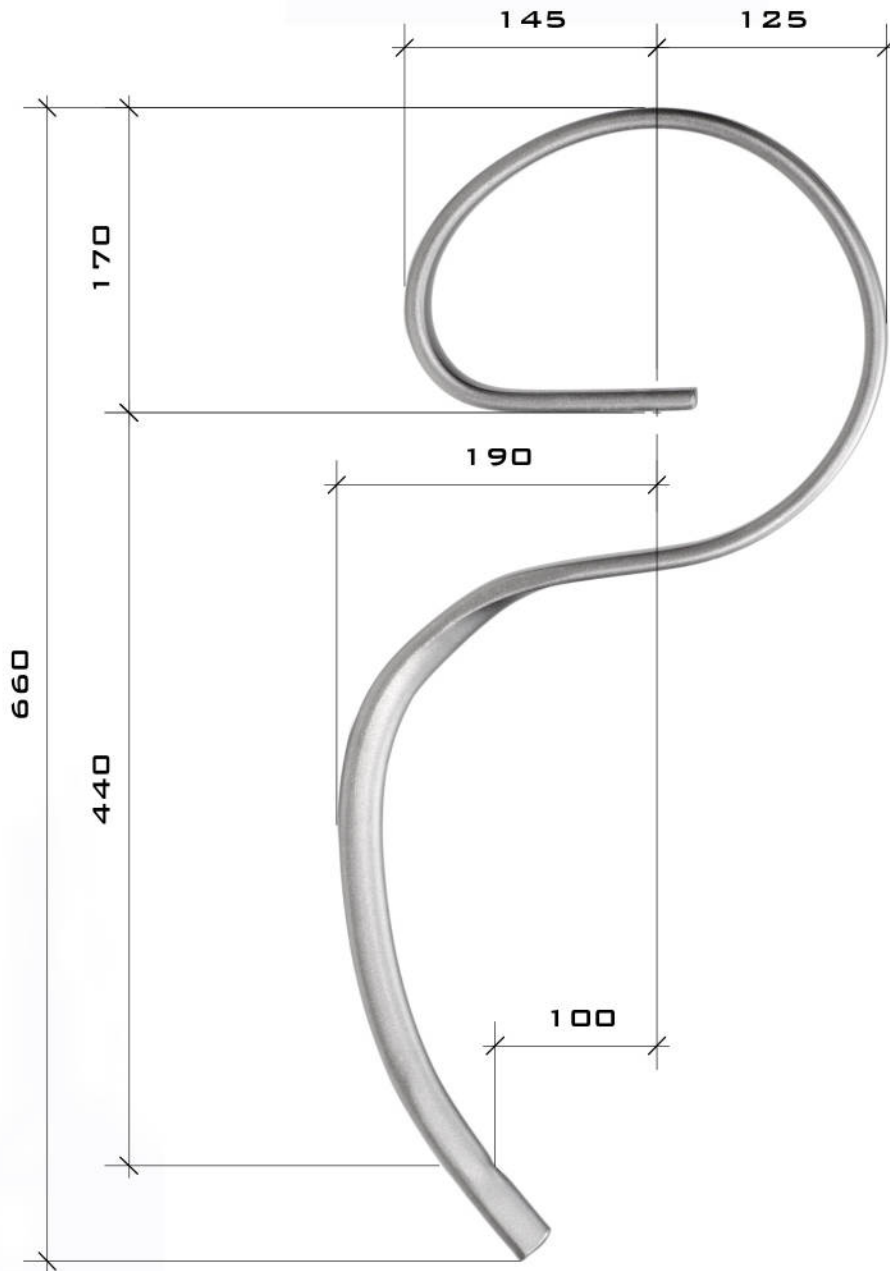

KULTUREGGENZINKEN P70/2

HARROW TINE P70/2

DENT DE HERSE P70/2

P70/6

ART.-NR. PART NO. NO D'ARTICLE	BESTELL-NR. ORDER-NO NO DE COMMAND	ABMESSUNGEN DIMENSIONS MESURES MM	BEZEICHNUNG DESIGNATION DESIGNATION	KG
P70/2	17313000	45X12	KULTUREGGENZINKEN HARROW TINE DENT DE HERSE	5,10
P70/1	17313013	45X12	KULTUREGGENZINKEN MIT SCHAR HARROW TINE WITH SHARE DENT DE HERSE AVEC SON	5,92
P70/6	17300013	60X7X260	SCHAR SHARE SOC	0,77
P70/10	1000954	M10X45	SCHARSCHRAUBE BOLT VIS	0,05