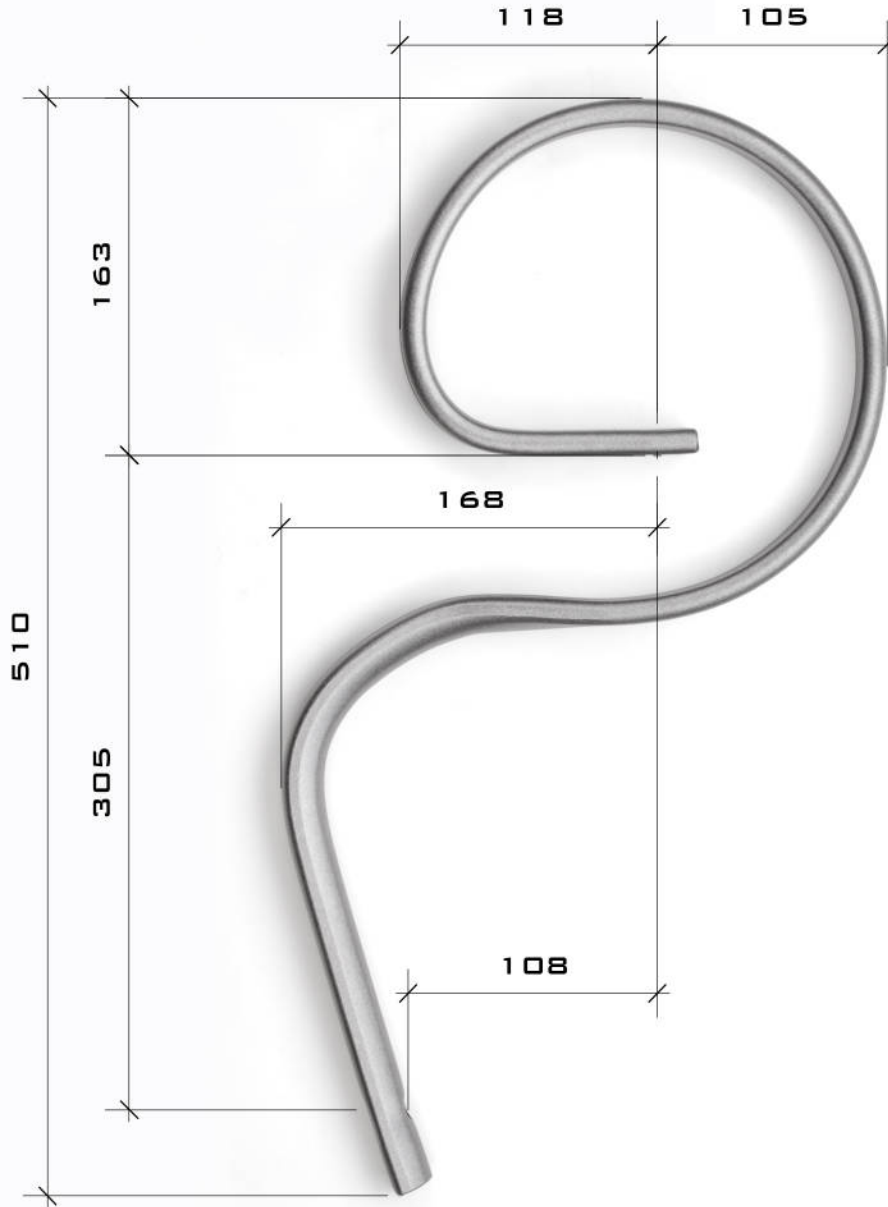

KULTUREGGENZINKEN P53/2

HARROW TINE P53/2

DENT DE HERSE P53/2

P53/6

ART.-NR. PART NO. NO D'ARTICLE	BESTELL-NR. ORDER-NO NO DE COMMAND	ABMESSUNGEN DIMENSIONS MESURES MM	BEZEICHNUNG DESIGNATION DESIGNATION	KG
P53/2	17523000	32X12	KULTUREGGENZINKEN GERADE HARROW TINE STRAIGHT DENT DE HERSE DROITE	2,90
P53/1	17523045	32X12	KULTUREGGENZINKEN GERADE MIT SCHAR HARROW TINE STRAIGHT WITH SHARE DENT DE HERSE DROITE AVEC SOC	3,29
P53/6	17300045	40X6X210	SCHAR SHARE SOC	0,35
P53/10	1000953	M10X40	SCHARSCHRAUBE BOLT VIS	0,04