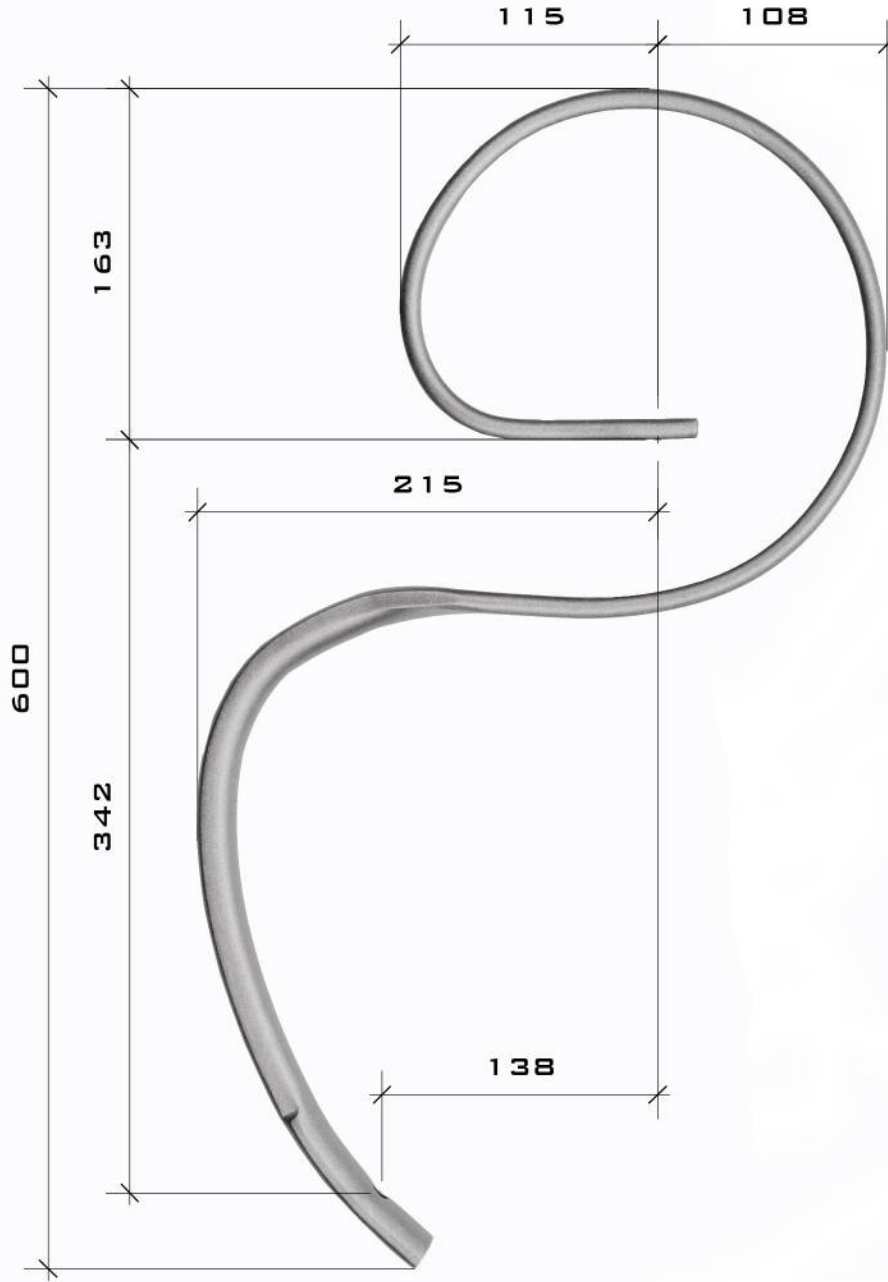

# KULTUREGGENZINKEN P52/2

HARROW TINE P52/2

DENT DE HERSE P52/2

P52/9

P52/8

P52/7

P52/6

ART.-NR. PART NO. NO D'ARTICLE	BESTELL-NR. ORDER-NO NO DE COMMAND	ABMESSUNGEN DIMENSIONS MESURES MM	BEZEICHNUNG DESIGNATION DESIGNATION	KG
P52/2	17303000	32X12	KULTUREGGENZINKEN HARROW TINE DENT DE HERSE	3,20
P52/1	17303004	32X12	KULTUREGGENZINKEN MIT SHAR HARROW TINE WITH SHARE DENT DE HERSE AVEC SON	3,55
P52/6	17300004	40X6X195	SCHAR   SHARE   SOC	0,31
P52/10	1000953	M10X40	SCHARSCHRAUBE   BOLT   VIS	0,04