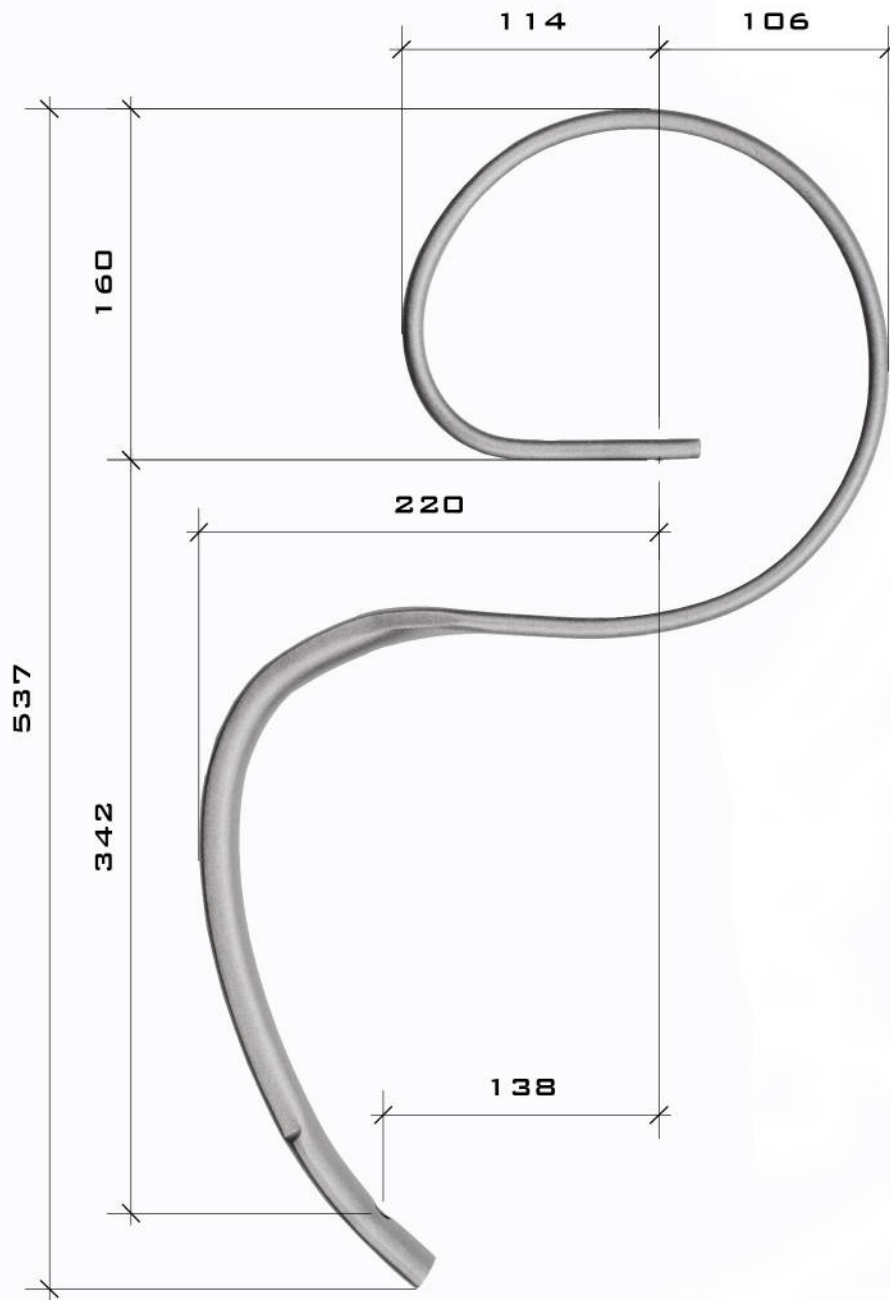

# KULTUREGGENZINKEN P50/2

HARROW TINE P50/2

DENT DE HERSE P50/2

P50/9

P50/8

P50/7

P50/6

ART.-NR. PART NO. NO D'ARTICLE	BESTELL-NR. ORDER-NO NO DE COMMAND	ABMESSUNGEN DIMENSIONS MESURES MM	BEZEICHNUNG DESIGNATION DESIGNATION	KG
P50/2	17302000	32X10	KULTUREGGENZINKEN HARROW TINE DENT DE HERSE	2,70
P50/1	17302004	32X10	KULTUREGGENZINKEN MIT SCHAR HARROW TINE WITH SHARE DENT DE HERSE AVEC SON	3,05
P50/6	17300004	40X6X195	SCHAR   SHARE   SOC	0,31
P50/10	1000953	M10X40	SCHARSCHRAUBE   BOLT   VIS	0,04