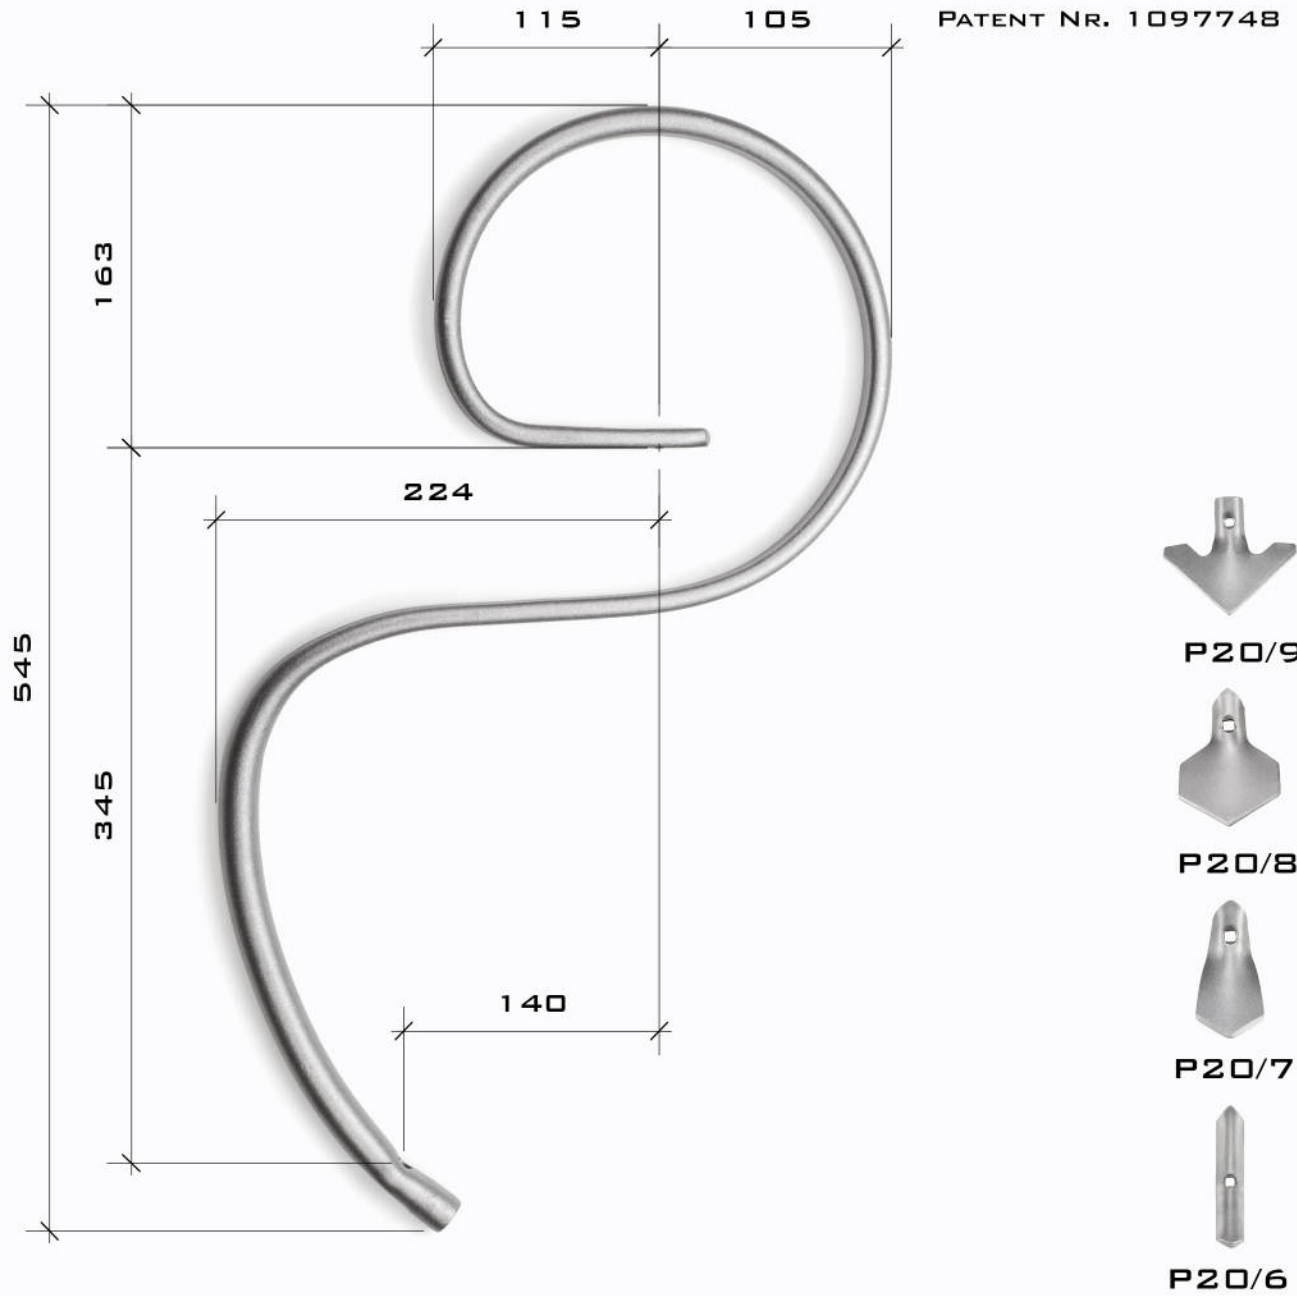

KULTUREGGENZINKEN MARATHON P20/2

HARROW TINE MARATHON P20/2

DENT DE HERSE MARATHON P20/2

P20/9

P20/8

P20/7

P20/6

ART.-NR. PART NO. NO D'ARTICLE	BESTELL-NR. ORDER-NO NO DE COMMAND	ABMESSUNGEN DIMENSIONS MESURES MM	BEZEICHNUNG DESIGNATION DESIGNATION	KG
P20/2	17800000	∅ 20	KULTUREGGENZINKEN HARROW TINE DENT DE HERSE	2,50
P20/1	17800004	∅ 20	KULTUREGGENZINKEN MIT SCHAR HARROW TINE WITH SHARE DENT DE HERSE AVEC SON	2,85
P20/6	17300004	40X6X195	SCHAR SHARE SOC	0,31
P20/10	1000953	M10X40	SCHARSCHRAUBE BOLT VIS	0,04